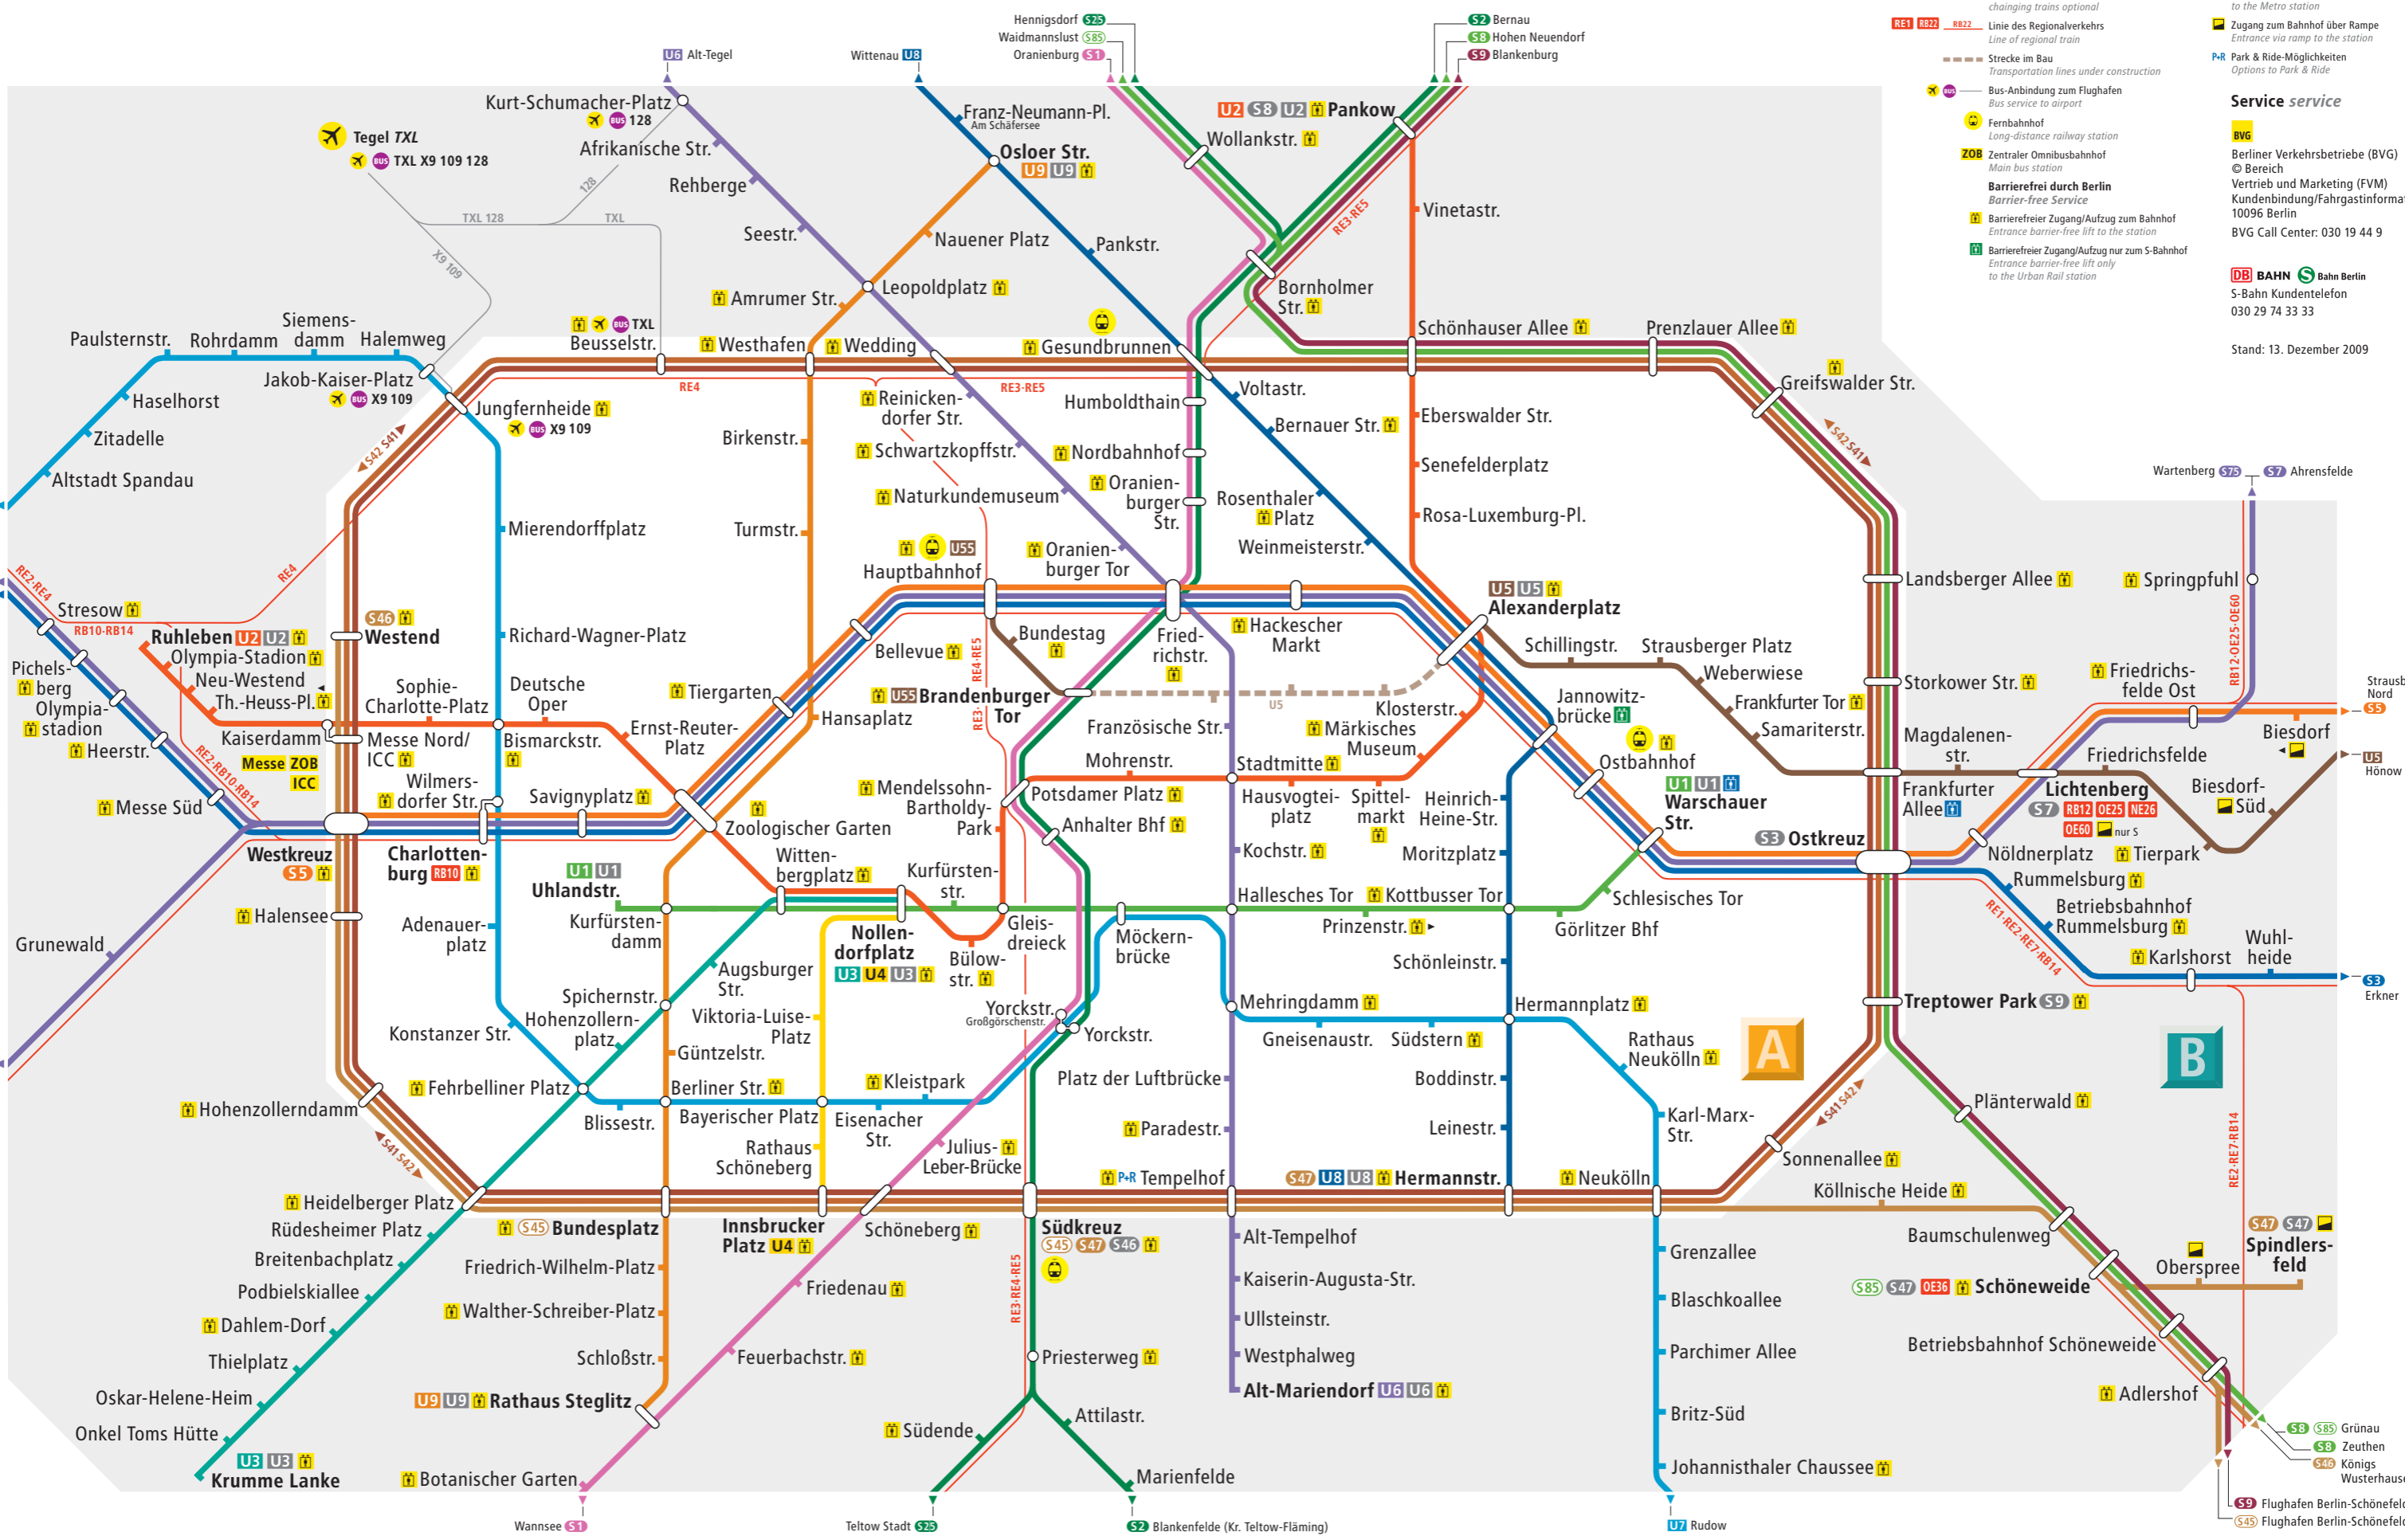

S+U-Bahn-Linie mit Umsteigemöglichkeit
Urban Rail and Metro line, changing trains optional

RE1 RE2 RE3 RE4
Linie des Regionalverkehrs
Line of regional train

Strecke im Bau
Transportation lines under construction

X
Bus-Anbindung zum Flughafen
Bus service to airport

F
Fernbahnhof
Long-distance railway station

ZOB
Zentraler Omnibusbahnhof
Main bus station

Barrieriefrei durch Berlin
Barrier-free Service

ti
Barrieriefreier Zugang/Aufzug zum Bahnhof
Entrance barrier-free lift to the station

ti
Barrieriefreier Zugang/Aufzug nur zum S-Bahnhof
Entrance barrier-free lift only to the Urban Rail station

ti
Barrierefreier Zugang/Aufzug nur zum U-Bahnhof
Entrance barrier-free lift only to the Metro station

ti
Zugang zum Bahnhof über Rampe
Entrance via ramp to the station

P+R
Park & Ride-Möglichkeiten
Options to Park & Ride

Service service

BVG
Berliner Verkehrsbetriebe (BVG)
Bereich
Vertrieb und Marketing (FVM)
Kundenbindung/Fahrgastinformation
10096 Berlin
BVG Call Center: 030 19 44 9

DB BAHN **S Bahn Berlin**
S-Bahn Kundentelefon
030 29 74 33 33

Stand: 13. Dezember 2009

S1	Wannsee ↔ Oranienburg
S2	Blankenfelde ↔ Bernau
S25	Teltow Stadt ↔ Hennigsdorf
S3	Erkner ↔ Spandau
S3	Erkner ↔ Ostkreuz
S41	Ring im Uhrzeigersinn
S42	Ring gegen Uhrzeigersinn

S45	Flughafen Berlin-Schönefeld ↔ Südkreuz (↔ Bundesplatz) (nur Mo-Fr) (only Mon-Fri)
S46	Königs Wusterhausen ↔ Westend
S46	Königs Wusterhausen ↔ Südkreuz
S47	Spindlersfeld ↔ Hermannstr. (↔ Südkreuz)
S47	Spindlersfeld ↔ Schöneweide
S5	Strausberg Nord ↔ Westkreuz
S5	Strausberg Nord ↔ Potsdam Hbf

S7	Ahrensfelde ↔ Potsdam Hbf
S75	Ahrensfelde ↔ Lichtenberg
S75	Wartenberg ↔ Spandau
S8	(Zeuthen ↔) Grünau ↔ Hohen Neuendorf
S8	(Grünau ↔) Pankow ↔ Hohen Neuendorf
S85	(Grünau ↔) Schöneweide ↔ Waidmannslust (nur Mo-Fr) (only Mon-Fri)
S9	Flughafen Berlin-Schönefeld ↔ Blankenburg
S9	Flughafen Berlin-Schönefeld ↔ Treptower Park

U1	Warschauer Straße ↔ Uhlandstraße
U2	Pankow ↔ Ruhleben
U3	Nollendorferplatz ↔ Krumme Lanke
U4	Nollendorferplatz ↔ Innsbrucker Platz
U5	Hönow ↔ Alexanderplatz

U55	Brandenburger Tor ↔ Hauptbahnhof
U6	Alt-Tegel ↔ Alt-Mariendorf
U7	Rathaus Spandau ↔ Rudow
U8	Wittenau ↔ Hermannstraße
U9	Osloer Straße ↔ Rathaus Steglitz

S+U-Bahn-Nachtverkehr
nur Fr/Sa ca. 0:30-5:30 Uhr
Sa/So und vor Feiertagen ca. 0:30-7:00 Uhr

S+U-Bahn nighttime traffic
Fri/Sat ca. 0:30 am-5:30 am
Sat/Sun and prior to holidays
ca. 0:30 am-7:00 am